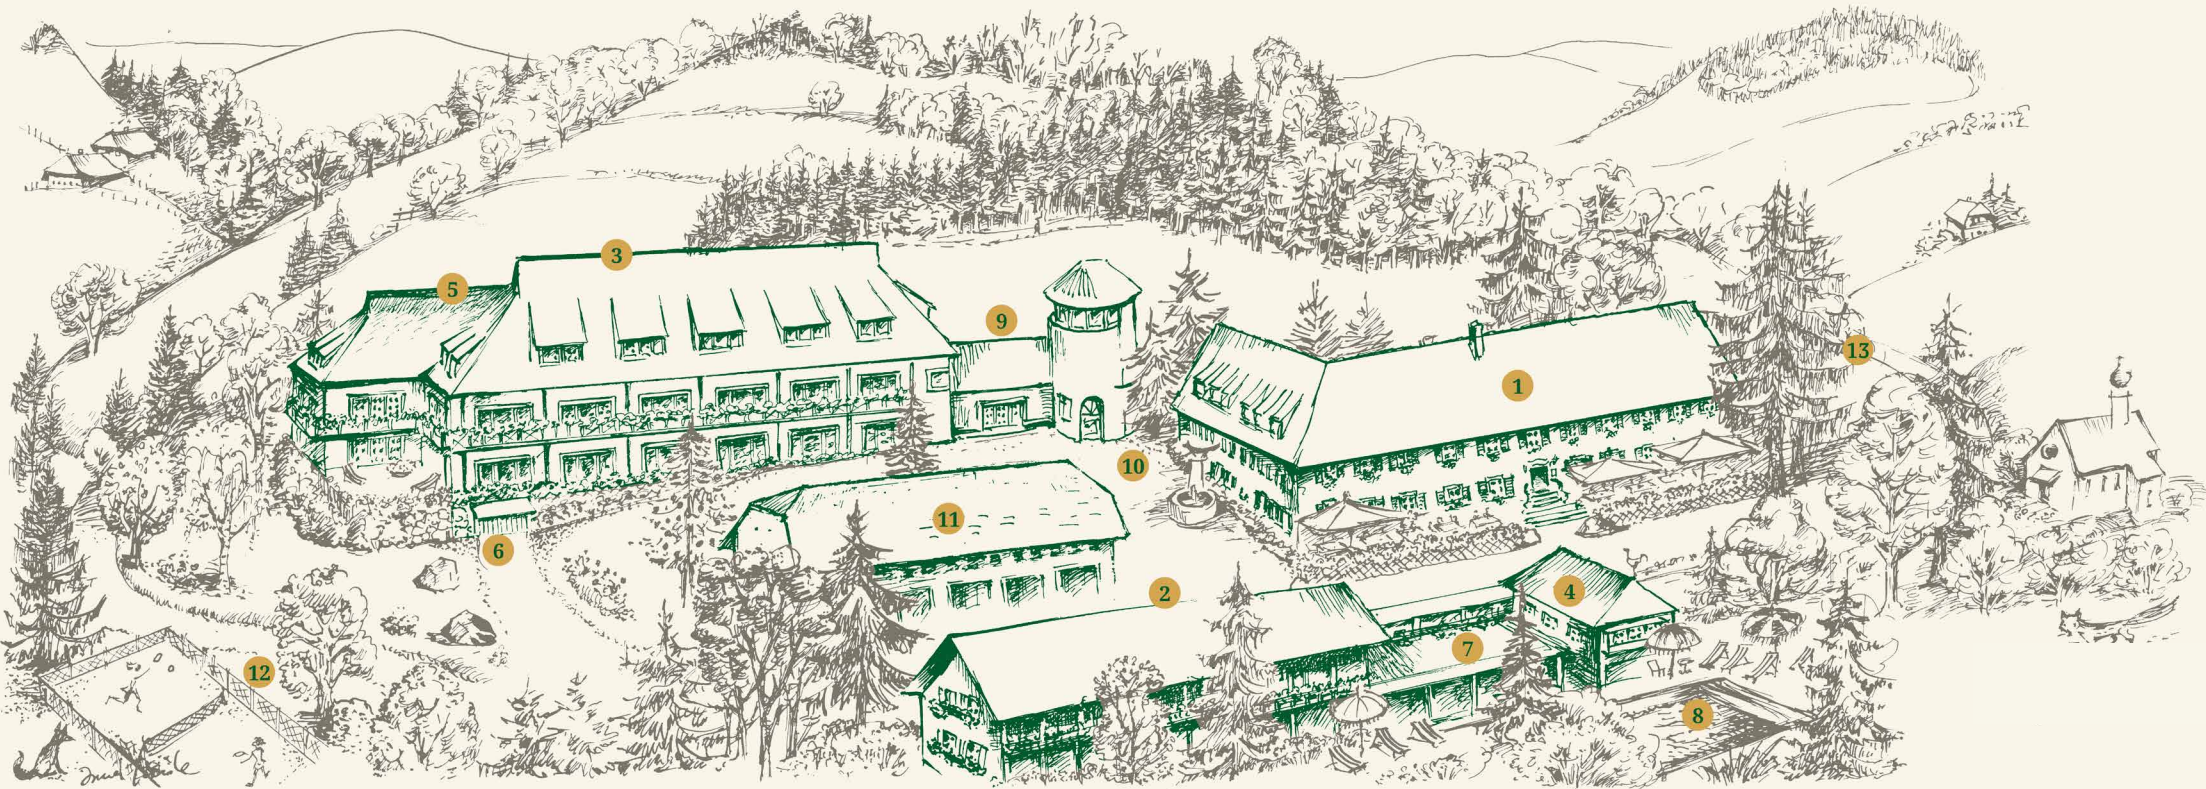

# Spielweg

DAS ROMANTIKHOTEL IM MÜNSTERTAL  
SEIT 1861 FAMILIE FUCHS

1 Stammhaus & Restaurant

2 Haus am Bach

3 Haus Sonnhalde

4 Gartenhaus

5 Ungerer-Suite

6 Garage & Fahrradverleih

7 Wellnessbereich mit Sauna und Schwimmbad

8 Freibad am Bergbach

9 Spielboden

10 Verbindungspassage

11 Scheune

12 Tennisplatz & Spielgarten

13 s'Franze